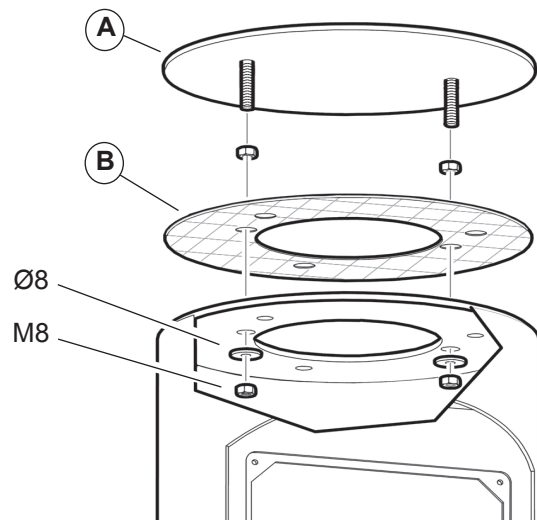

4 УСТАНОВКА ВЕРХНЕЙ КРЫШКИ.

- Ⓐ Верхняя крышка.
- Ⓑ Резиновая прокладка.