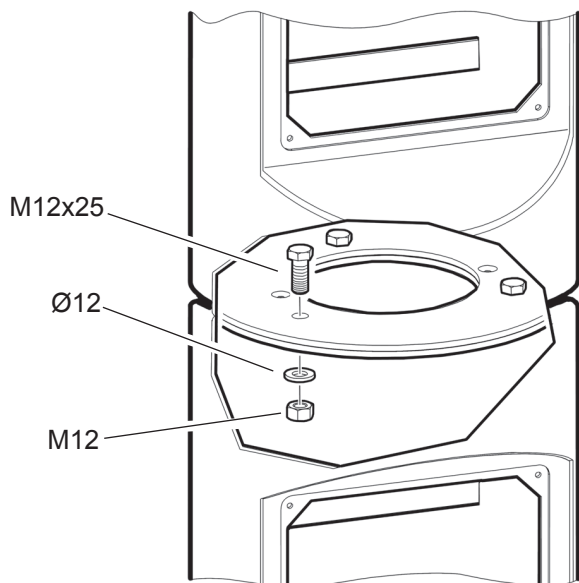

3 СОЕДИНЕНИЕ МОДУЛЕЙ.