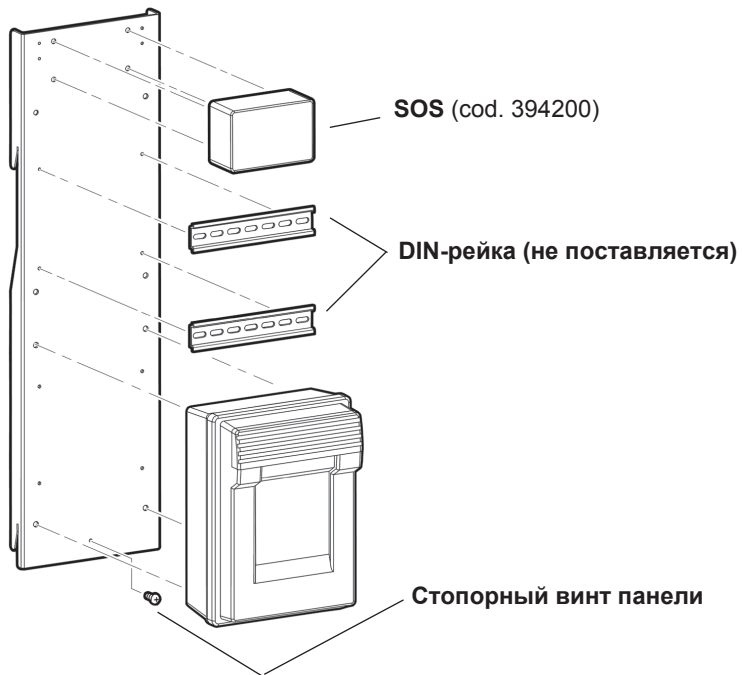

5 МОНТАЖ ПОДСВЕТКИ ТОТЕМ (Опция).

- 1 Buzzer (Черный)
- 2 COM (Синий)
- 3 Led V (Белый)
- 4 Led R (Коричневый)

6 КРЕПЛЕНИЕ АКСЕССУАРОВ.

Верхний модуль.

Нижний модуль.

• НЕ УСТАНАВЛИВАЙТЕ ДАТЧИК СИРЕНЫ ВБЛИЗИ КРЫШКИ С ПОДСВЕТКОЙ.