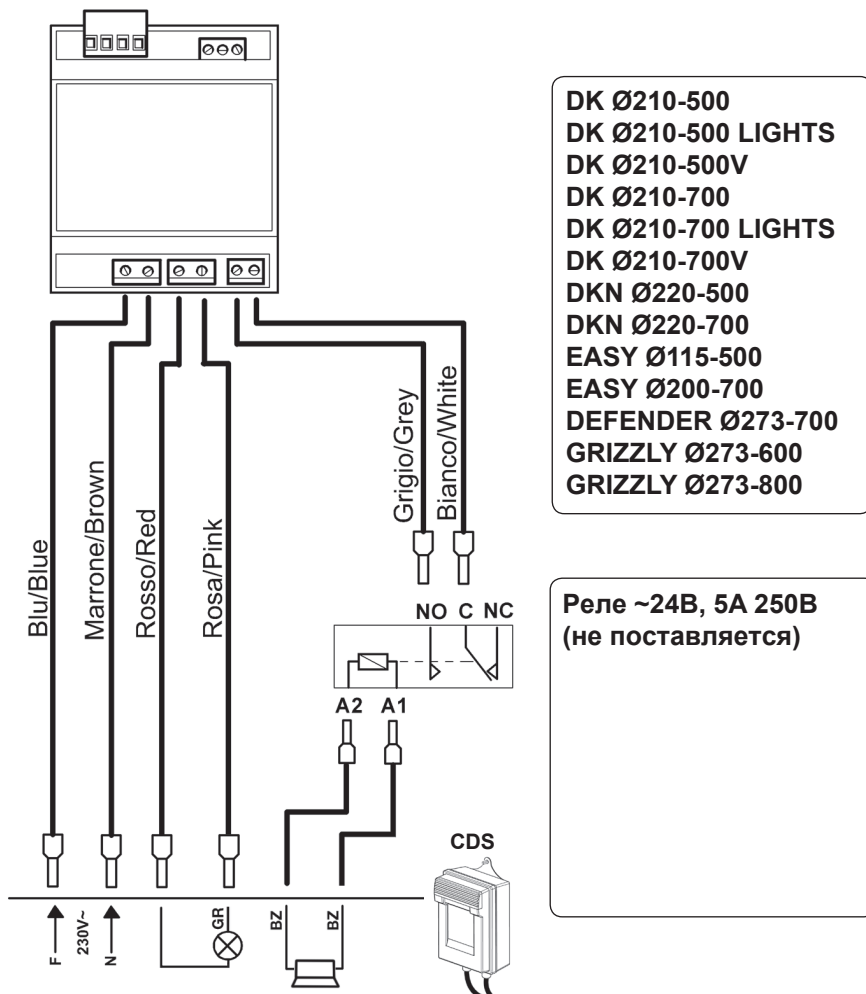

Передняя панель верхнего модуля выполнена из алюминия и подходит для крепления любого аксессуара управления.

1**ГАБАРИТНЫЕ РАЗМЕРЫ.**

2 ПОРЯДОК УСТАНОВКИ.

• Мы советуем удалить шаблон перед установкой Тотем.

3 СОЕДИНЕНИЕ МОДУЛЕЙ.

4 УСТАНОВКА ВЕРХНЕЙ КРЫШКИ.

- Ⓐ Верхняя крышка.
- Ⓑ Резиновая прокладка.

**NIGHT&DAY 3-5-DD3
NIGHT&DAY 6-8
COLORADO K4
COLORADO K6
UP&DOWN**

**DK Ø210-500
DK Ø210-500 LIGHTS
DK Ø210-700
DK Ø210-700 LIGHTS
EASY Ø115-500
EASY Ø200-700
DEFENDER Ø273-700**

5 МОНТАЖ ПОДСВЕТКИ ТОТЕМ (Опция).

- 1 Buzzer (Черный)
- 2 COM (Синий)
- 3 Led V (Белый)
- 4 Led R (Коричневый)

6 КРЕПЛЕНИЕ АКСЕССУАРОВ.

Верхний модуль.

Нижний модуль.

• НЕ УСТАНАВЛИВАЙТЕ ДАТЧИК СИРЕНЫ ВБЛИЗИ КРЫШКИ С ПОДСВЕТКОЙ.