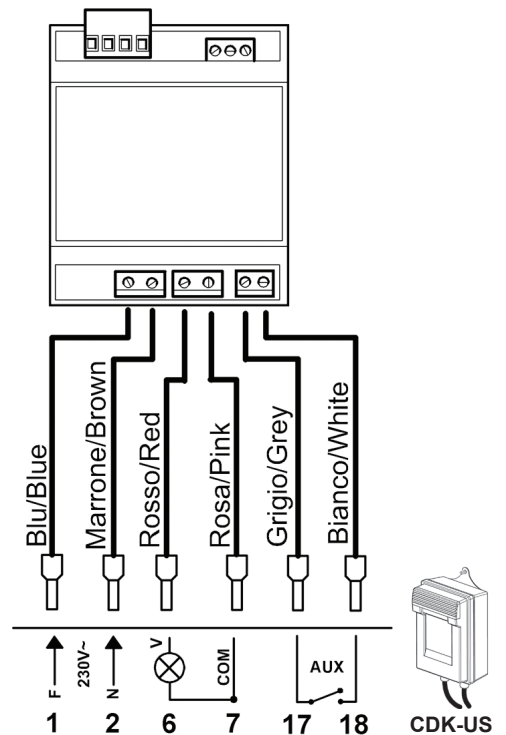

ОБЩАЯ ХАРАКТЕРИСТИКА.

Дорожная стойка O&O Тотем подходит для установки устройств управления столбами или шлагбаумами в городских районах и всех дополнительных аксессуаров с установкой на DIN-рейках.

Она состоит из одного или двух модулей друг над другом, сделанных из стали и обработанных лаком, которые способны выдерживать коррозионное действие погоды в течение очень долгого времени.

Передняя панель верхнего модуля выполнена из алюминия и подходит для крепления любого аксессуара управления.

1**ГАБАРИТНЫЕ РАЗМЕРЫ.**

2 ПОРЯДОК УСТАНОВКИ.

• Мы советуем удалить шаблон перед установкой Тотем.

3 СОЕДИНЕНИЕ МОДУЛЕЙ.

4 УСТАНОВКА ВЕРХНЕЙ КРЫШКИ.

- Ⓐ Верхняя крышка.
- Ⓑ Резиновая прокладка.

**NIGHT&DAY 3-5-DD3
NIGHT&DAY 6-8
COLORADO K4
COLORADO K6
UP&DOWN**

**DK Ø210-500
DK Ø210-500 LIGHTS
DK Ø210-700
DK Ø210-700 LIGHTS
EASY Ø115-500
EASY Ø200-700
DEFENDER Ø273-700**

5 МОНТАЖ ПОДСВЕТКИ ТОТЕМ (Опция).

- 1 Buzzer (Черный)
- 2 COM (Синий)
- 3 Led V (Белый)
- 4 Led R (Коричневый)

6 КРЕПЛЕНИЕ АКСЕССУАРОВ.

Верхний модуль.

Нижний модуль.

• НЕ УСТАНАВЛИВАЙТЕ ДАТЧИК СИРЕНЫ ВБЛИЗИ КРЫШКИ С ПОДСВЕТКОЙ.