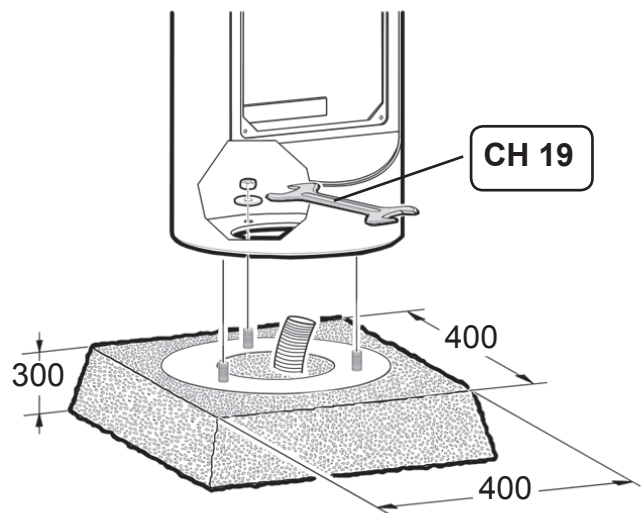

ОБЩАЯ ХАРАКТЕРИСТИКА.

Дорожная стойка O&O Тотем подходит для установки устройств управления столбами или шлагбаумами в городских районах и всех дополнительных аксессуаров с установкой на DIN-рейках.

Она состоит из одного или двух модулей друг над другом, сделанных из стали и обработанных лаком, которые способны выдерживать коррозионное действие погоды в течение очень долгого времени.

Передняя панель верхнего модуля выполнена из алюминия и подходит для крепления любого аксессуара управления.

1**ГАБАРИТНЫЕ РАЗМЕРЫ.**

2 ПОРЯДОК УСТАНОВКИ.

• Мы советуем удалить шаблон перед установкой Тотем.