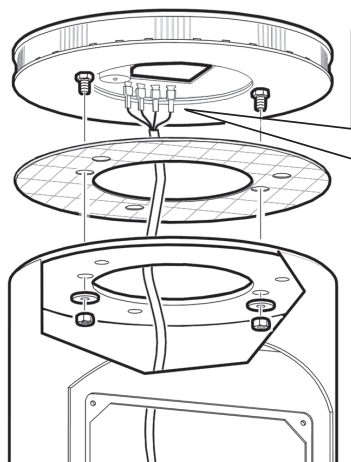

Передняя панель верхнего модуля выполнена из алюминия и подходит для крепления любого аксессуара управления.

1**ГАБАРИТНЫЕ РАЗМЕРЫ.**

2 ПОРЯДОК УСТАНОВКИ.

• Мы советуем удалить шаблон перед установкой Тотем.

3 СОЕДИНЕНИЕ МОДУЛЕЙ.

4 УСТАНОВКА ВЕРХНЕЙ КРЫШКИ.

- Ⓐ Верхняя крышка.
- Ⓑ Резиновая прокладка.

**NIGHT&DAY 3-5-DD3
NIGHT&DAY 6-8
COLORADO K4
COLORADO K6
UP&DOWN**

**DK Ø210-500
DK Ø210-500 LIGHTS
DK Ø210-700
DK Ø210-700 LIGHTS
EASY Ø115-500
EASY Ø200-700
DEFENDER Ø273-700**

5 МОНТАЖ ПОДСВЕТКИ ТОТЕМ (Опция).

- 1 Buzzer (Черный)
- 2 COM (Синий)
- 3 Led V (Белый)
- 4 Led R (Коричневый)

6 КРЕПЛЕНИЕ АКСЕССУАРОВ.

Верхний модуль.

Нижний модуль.

• НЕ УСТАНАВЛИВАЙТЕ ДАТЧИК СИРЕНЫ ВБЛИЗИ КРЫШКИ С ПОДСВЕТКОЙ.