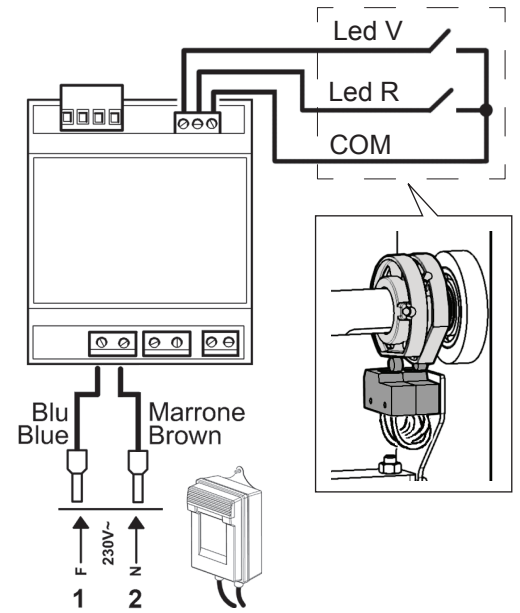

ОБЩАЯ ХАРАКТЕРИСТИКА.

Дорожная стойка O&O Тотем подходит для установки устройств управления столбами или шлагбаумами в городских районах и всех дополнительных аксессуаров с установкой на DIN-рейках.

Она состоит из одного или двух модулей друг над другом, сделанных из стали и обработанных лаком, которые способны выдерживать коррозионное действие погоды в течение очень долгого времени.

Передняя панель верхнего модуля выполнена из алюминия и подходит для крепления любого аксессуара управления.

1**ГАБАРИТНЫЕ РАЗМЕРЫ.**

2 ПОРЯДОК УСТАНОВКИ.

• Мы советуем удалить шаблон перед установкой Тотем.

3 СОЕДИНЕНИЕ МОДУЛЕЙ.

4 УСТАНОВКА ВЕРХНЕЙ КРЫШКИ.

- Ⓐ Верхняя крышка.
- Ⓑ Резиновая прокладка.

**NIGHT&DAY 3-5-DD3
NIGHT&DAY 6-8
COLORADO K4
COLORADO K6
UP&DOWN**

**DK Ø210-500
DK Ø210-500 LIGHTS
DK Ø210-700
DK Ø210-700 LIGHTS
EASY Ø115-500
EASY Ø200-700
DEFENDER Ø273-700**

5 МОНТАЖ ПОДСВЕТКИ ТОТЕМ (Опция).

- 1 Buzzer (Черный)
- 2 COM (Синий)
- 3 Led V (Белый)
- 4 Led R (Коричневый)

6 КРЕПЛЕНИЕ АКСЕССУАРОВ.

Верхний модуль.

Нижний модуль.

• НЕ УСТАНАВЛИВАЙТЕ ДАТЧИК СИРЕНЫ ВБЛИЗИ КРЫШКИ С ПОДСВЕТКОЙ.