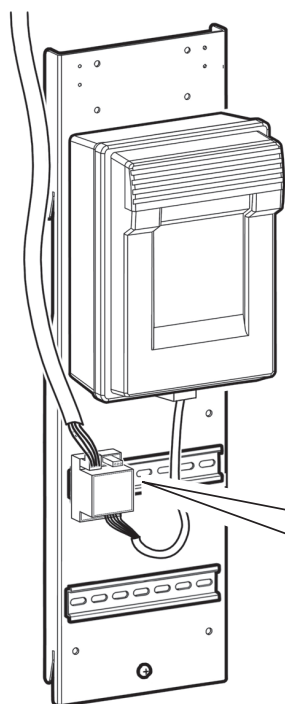

- 1 Buzzer (Черный)
- 2 COM (Синий)
- 3 Led V (Белый)
- 4 Led R (Коричневый)