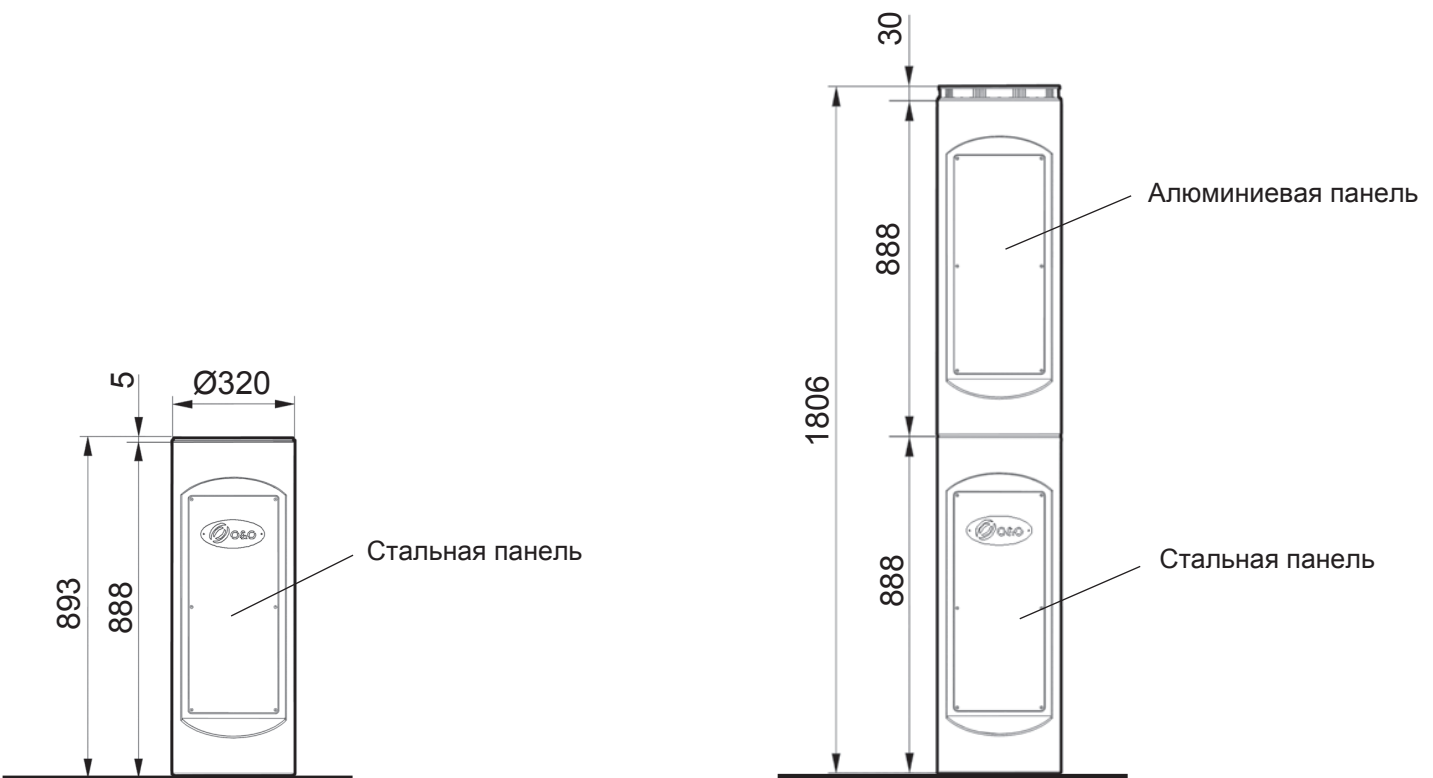

РУКОВОДСТВО ПО УСТАНОВКЕ И ЭКСПЛУАТАЦИИ

ВВЕДЕНИЕ.

Руководство по установке и эксплуатации для монтажников, пользователей и обслуживающих инженеров.

Пожалуйста, внимательно прочитайте его перед установкой изделия, прежде чем приступить к обычным или чрезвычайным работам по техническому обслуживанию.

Операции, которые, если не проводятся правильно, могут быть рискованными и обозначаются следующими символами:

ВЫСОКОЕ НАПЯЖЕНИЕ

ДАВЛЕНИЕ

O&O s.r.l. не несет ответственности за травмы людей, животных или повреждение имущества, в случае превышения пределов, указанных в технических данных или использование отличается от того, для чего это изделие было разработано.

ОБЩАЯ ХАРАКТЕРИСТИКА.

Дорожная стойка O&O Тотем подходит для установки устройств управления столбами или шлагбаумами в городских районах и всех дополнительных аксессуаров с установкой на DIN-рейках.

Она состоит из одного или двух модулей друг над другом, сделанных из стали и обработанных лаком, которые способны выдерживать коррозионное действие погоды в течение очень долгого времени.

Передняя панель верхнего модуля выполнена из алюминия и подходит для крепления любого аксессуара управления.

1

ГАБАРИТНЫЕ РАЗМЕРЫ.