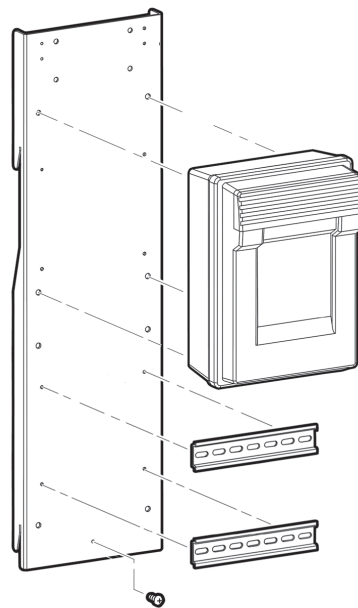

5 МОНТАЖ ПОДСВЕТКИ ТОТЕМ (Опция).

- 1 Buzzer (Черный)
- 2 COM (Синий)
- 3 Led V (Белый)
- 4 Led R (Коричневый)

6 КРЕПЛЕНИЕ АКСЕССУАРОВ.

Верхний модуль.

Нижний модуль.

• НЕ УСТАНАВЛИВАЙТЕ ДАТЧИК СИРЕНЫ ВБЛИЗИ КРЫШКИ С ПОДСВЕТКОЙ.