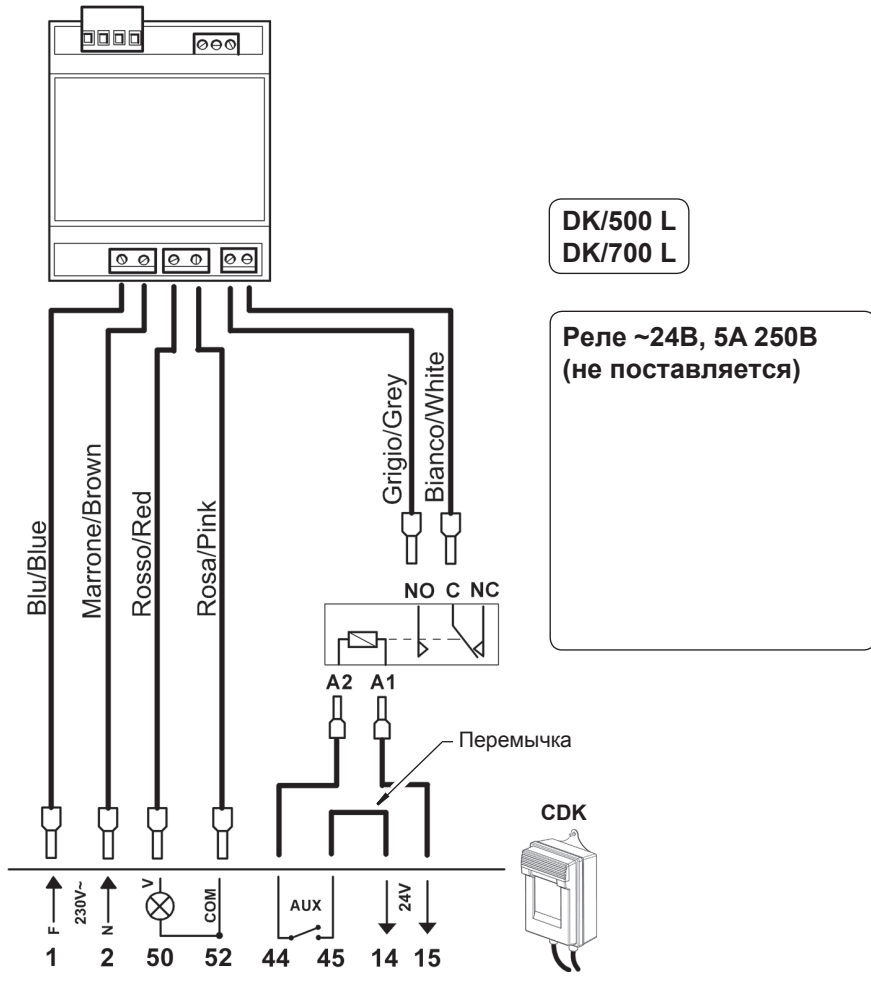

**NIGHT&DAY 3-5-DD3
NIGHT&DAY 6-8
COLORADO K4
COLORADO K6
UP&DOWN**