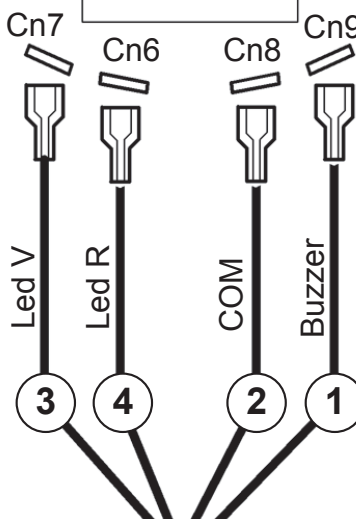

ОБЩАЯ ХАРАКТЕРИСТИКА.

Дорожная стойка O&O Тотем подходит для установки устройств управления столбами или шлагбаумами в городских районах и всех дополнительных аксессуаров с установкой на DIN-рейках.

Она состоит из одного или двух модулей друг над другом, сделанных из стали и обработанных лаком, которые способны выдерживать коррозионное действие погоды в течение очень долгого времени.

Передняя панель верхнего модуля выполнена из алюминия и подходит для крепления любого аксессуара управления.

1**ГАБАРИТНЫЕ РАЗМЕРЫ.**

2 ПОРЯДОК УСТАНОВКИ.

• Мы советуем удалить шаблон перед установкой Тотем.

3 СОЕДИНЕНИЕ МОДУЛЕЙ.

4 УСТАНОВКА ВЕРХНЕЙ КРЫШКИ.

- Ⓐ Верхняя крышка.
- Ⓑ Резиновая прокладка.

**NIGHT&DAY 3-5-DD3
NIGHT&DAY 6-8
COLORADO K4
COLORADO K6
UP&DOWN**

**DK Ø210-500
DK Ø210-500 LIGHTS
DK Ø210-700
DK Ø210-700 LIGHTS
EASY Ø115-500
EASY Ø200-700
DEFENDER Ø273-700**

5 МОНТАЖ ПОДСВЕТКИ ТОТЕМ (Опция).

- 1 Buzzer (Черный)
- 2 COM (Синий)
- 3 Led V (Белый)
- 4 Led R (Коричневый)

6 КРЕПЛЕНИЕ АКСЕССУАРОВ.

Верхний модуль.

Нижний модуль.

• НЕ УСТАНАВЛИВАЙТЕ ДАТЧИК СИРЕНЫ ВБЛИЗИ КРЫШКИ С ПОДСВЕТКОЙ.