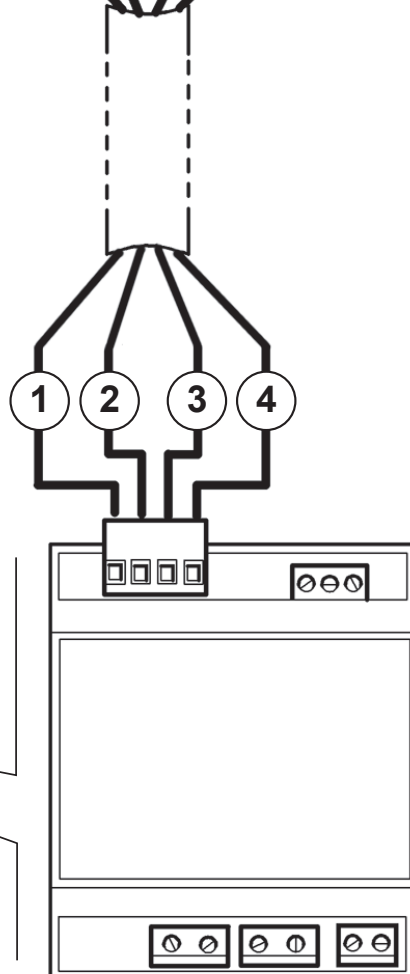

Передняя панель верхнего модуля выполнена из алюминия и подходит для крепления любого аксессуара управления.

1**ГАБАРИТНЫЕ РАЗМЕРЫ.**

2 ПОРЯДОК УСТАНОВКИ.

• Мы советуем удалить шаблон перед установкой Тотем.

3 СОЕДИНЕНИЕ МОДУЛЕЙ.

4 УСТАНОВКА ВЕРХНЕЙ КРЫШКИ.

- Ⓐ Верхняя крышка.
- Ⓑ Резиновая прокладка.

**NIGHT&DAY 3-5-DD3
NIGHT&DAY 6-8
COLORADO K4
COLORADO K6
UP&DOWN**

**DK Ø210-500
DK Ø210-500 LIGHTS
DK Ø210-700
DK Ø210-700 LIGHTS
EASY Ø115-500
EASY Ø200-700
DEFENDER Ø273-700**

5 МОНТАЖ ПОДСВЕТКИ ТОТЕМ (Опция).

- 1 Buzzer (Черный)
- 2 COM (Синий)
- 3 Led V (Белый)
- 4 Led R (Коричневый)

6 КРЕПЛЕНИЕ АКСЕССУАРОВ.

Верхний модуль.

Нижний модуль.

• НЕ УСТАНАВЛИВАЙТЕ ДАТЧИК СИРЕНЫ ВБЛИЗИ КРЫШКИ С ПОДСВЕТКОЙ.