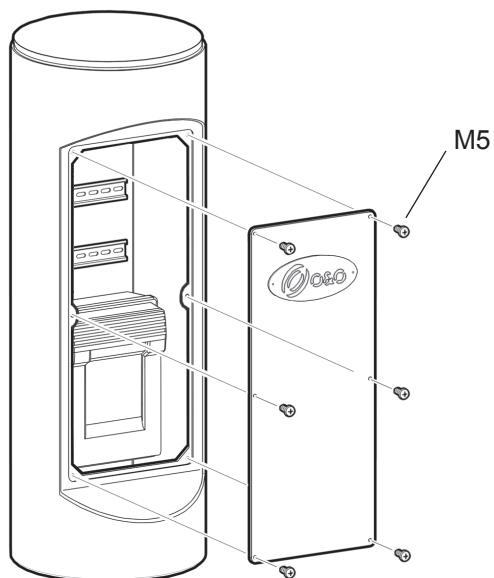

7 КРЕПЛЕНИЕ ПЕРЕДНЕЙ ПАНЕЛИ.