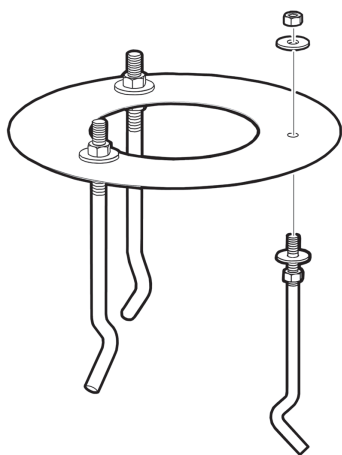

ОБЩАЯ ХАРАКТЕРИСТИКА.

Дорожная стойка O&O Тотем подходит для установки устройств управления столбами или шлагбаумами в городских районах и всех дополнительных аксессуаров с установкой на DIN-рейках.

Она состоит из одного или двух модулей друг над другом, сделанных из стали и обработанных лаком, которые способны выдерживать коррозионное действие погоды в течение очень долгого времени.

Передняя панель верхнего модуля выполнена из алюминия и подходит для крепления любого аксессуара управления.

1**ГАБАРИТНЫЕ РАЗМЕРЫ.**

2 ПОРЯДОК УСТАНОВКИ.

• Мы советуем удалить шаблон перед установкой Тотем.

3 СОЕДИНЕНИЕ МОДУЛЕЙ.

4 УСТАНОВКА ВЕРХНЕЙ КРЫШКИ.

- Ⓐ Верхняя крышка.
- Ⓑ Резиновая прокладка.

**NIGHT&DAY 3-5-DD3
NIGHT&DAY 6-8
COLORADO K4
COLORADO K6
UP&DOWN**

**DK Ø210-500
DK Ø210-500 LIGHTS
DK Ø210-700
DK Ø210-700 LIGHTS
EASY Ø115-500
EASY Ø200-700
DEFENDER Ø273-700**