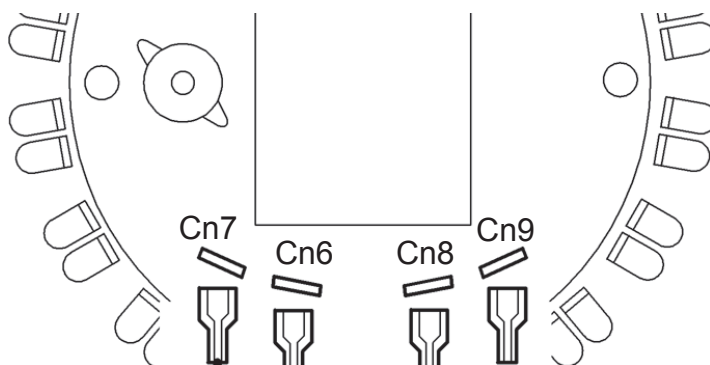

ОБЩАЯ ХАРАКТЕРИСТИКА.

Дорожная стойка O&O Тотем подходит для установки устройств управления столбами или шлагбаумами в городских районах и всех дополнительных аксессуаров с установкой на DIN-рейках.

Она состоит из одного или двух модулей друг над другом, сделанных из стали и обработанных лаком, которые способны выдерживать коррозионное действие погоды в течение очень долгого времени.

Передняя панель верхнего модуля выполнена из алюминия и подходит для крепления любого аксессуара управления.

1**ГАБАРИТНЫЕ РАЗМЕРЫ.**

2 ПОРЯДОК УСТАНОВКИ.

• Мы советуем удалить шаблон перед установкой Тотем.

3 СОЕДИНЕНИЕ МОДУЛЕЙ.

4 УСТАНОВКА ВЕРХНЕЙ КРЫШКИ.

- Ⓐ Верхняя крышка.
- Ⓑ Резиновая прокладка.

**NIGHT&DAY 3-5-DD3
NIGHT&DAY 6-8
COLORADO K4
COLORADO K6
UP&DOWN**

**DK Ø210-500
DK Ø210-500 LIGHTS
DK Ø210-700
DK Ø210-700 LIGHTS
EASY Ø115-500
EASY Ø200-700
DEFENDER Ø273-700**

5 МОНТАЖ ПОДСВЕТКИ ТОТЕМ (Опция).

- 1 Buzzer (Черный)
- 2 COM (Синий)
- 3 Led V (Белый)
- 4 Led R (Коричневый)

6 КРЕПЛЕНИЕ АКСЕССУАРОВ.

Верхний модуль.

Нижний модуль.

• НЕ УСТАНАВЛИВАЙТЕ ДАТЧИК СИРЕНЫ ВБЛИЗИ КРЫШКИ С ПОДСВЕТКОЙ.