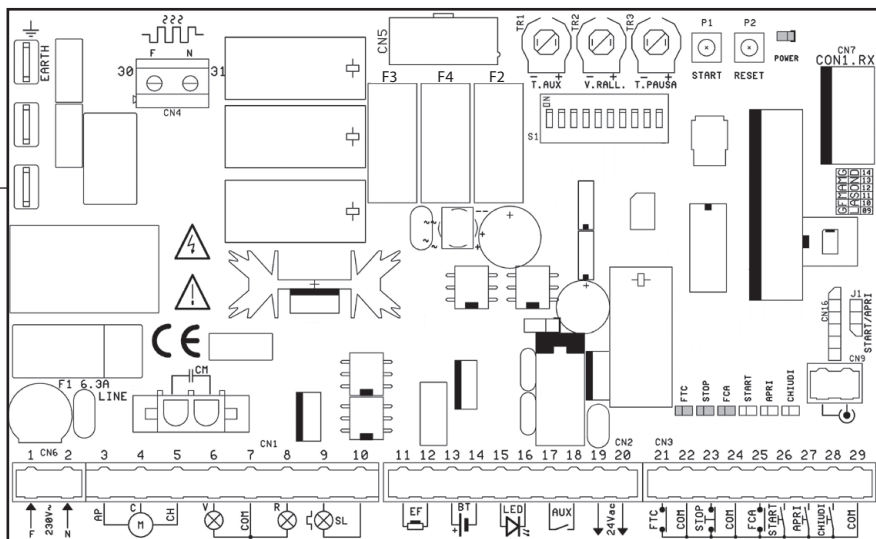

# PERSEO 2 (STOPPY)

Рис. 4

PERSEO 2

PERSEO 2

STOPPY GND  
Желто-Зеленый

Available couplings connecting the pipes to the box:  
**CRTR** (coupling with rigid pipe)  
**CRTL** (coupling with flexible sheath)

ТОЛЬКО ДЛЯ STOPPY O

СЕТЕВОЕ НАПРЯЖЕНИЕ

- 3 - Черный
- 4 - Синий
- 5 - Коричневый
- 30 - Красный
- 31 - Красный

НИЗКОЕ НАПРЯЖЕНИЕ

- 11 - Белый
- 12 - Белый
- 15 - Желтый
- 16 - Желтый
- 24 - Зеленый
- 25 - Зеленый
- Оранжевый
- Оранжевый