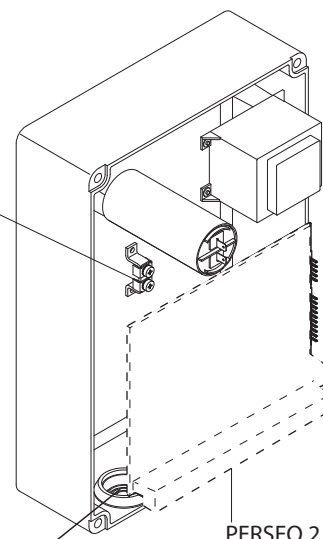

# PERSEO 2 (STOPPY)

Рис. 4

PERSEO 2

PERSEO 2

STOPPY GND  
Желто-Зеленый

Available couplings connecting the pipes to the box:  
**CRTR** (coupling with rigid pipe)  
**CRTL** (coupling with flexible sheath)

ТОЛЬКО ДЛЯ STOPPY O

СЕТЕВОЕ НАПРЯЖЕНИЕ

- 3 - Черный
- 4 - Синий
- 5 - Коричневый
- 30 - Красный
- 31 - Красный

НИЗКОЕ НАПРЯЖЕНИЕ

- 11 - Белый
- 12 - Белый
- 15 - Желтый
- 16 - Желтый
- 24 - Зеленый
- 25 - Зеленый
- Оранжевый
- Оранжевый