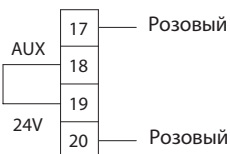

# PERSEO 2 (STOPPY)

Рис. 4

PERSEO 2

PERSEO 2

STOPPY GND  
Желто-Зеленый

Available couplings connecting the pipes to the box:  
**CRTR** (coupling with rigid pipe)  
**CRTL** (coupling with flexible sheath)

ТОЛЬКО ДЛЯ STOPPY O

СЕТЕВОЕ НАПРЯЖЕНИЕ

- 3 - Черный
- 4 - Синий
- 5 - Коричневый
- 30 - Красный
- 31 - Красный

НИЗКОЕ НАПРЯЖЕНИЕ

- 11 - Белый
- 12 - Белый
- 15 - Желтый
- 16 - Желтый
- 24 - Зеленый
- 25 - Зеленый
- Оранжевый
- Оранжевый