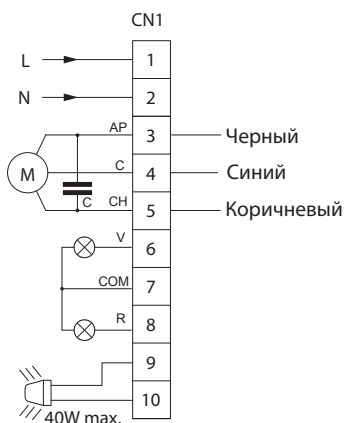

# PERSEO 2 (STOPPY)

Рис. 4

PERSEO 2

PERSEO 2

STOPPY GND  
Желто-Зеленый

Available couplings connecting the pipes to the box:  
**CRTR** (coupling with rigid pipe)  
**CRTL** (coupling with flexible sheath)

ТОЛЬКО ДЛЯ STOPPY O

СЕТЕВОЕ НАПРЯЖЕНИЕ

- 3 - Черный
- 4 - Синий
- 5 - Коричневый
- 30 - Красный
- 31 - Красный

НИЗКОЕ НАПРЯЖЕНИЕ

- 11 - Белый
- 12 - Белый
- 15 - Желтый
- 16 - Желтый
- 24 - Зеленый
- 25 - Зеленый
- Оранжевый
- Оранжевый