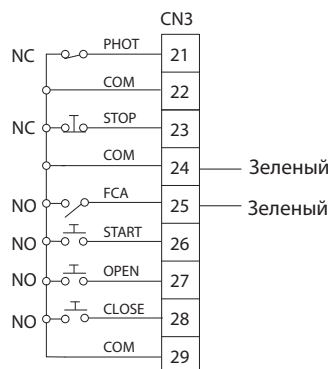

# PERSEO 2 (STOPPY)

Рис. 4

PERSEO 2

PERSEO 2

STOPPY GND  
Желто-Зеленый

Available couplings connecting the pipes to the box:  
**CRTR** (coupling with rigid pipe)  
**CRTL** (coupling with flexible sheath)

ТОЛЬКО ДЛЯ STOPPY O

СЕТЕВОЕ НАПРЯЖЕНИЕ

- 3 - Черный
- 4 - Синий
- 5 - Коричневый
- 30 - Красный
- 31 - Красный

НИЗКОЕ НАПРЯЖЕНИЕ

- 11 - Белый
- 12 - Белый
- 15 - Желтый
- 16 - Желтый
- 24 - Зеленый
- 25 - Зеленый
- Оранжевый
- Оранжевый