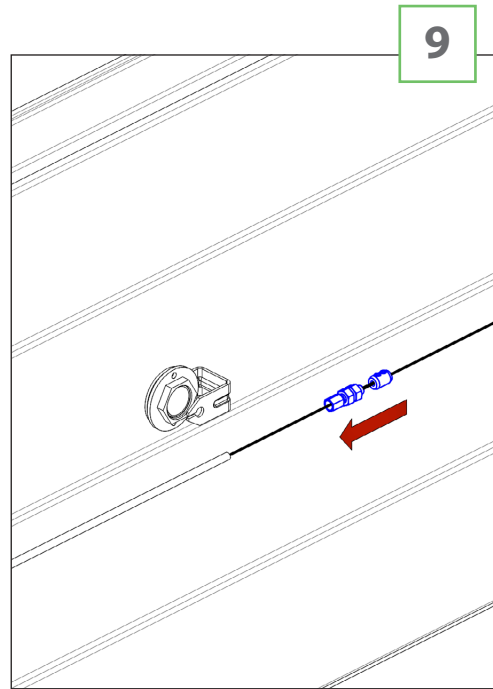

ИНСТРУКЦИЯ ПО МОНТАЖУ
МЕХАНИЗМА РАЗБЛОКИРОВКИ
РЕЕЧНОГО ЭЛЕКТРОПРИВОДА

INSTALLATION MANUAL
UNBLOCKING DEVICE FOR
RACK ELECTRIC DRIVE

MONTAGEANLEITUNG
FÜR DIE ENTRIEGELUNGSVORRICHTUNG
DES ZAHNSTANGE-ELEKTROANTRIEBS

MANUEL D'INSTALLATION
DISPOSITIF POUR DEBOUCHER LA
TRANSMISSION ELECTRIQUE DE PIGNON

7

8

9

10

11

12

13