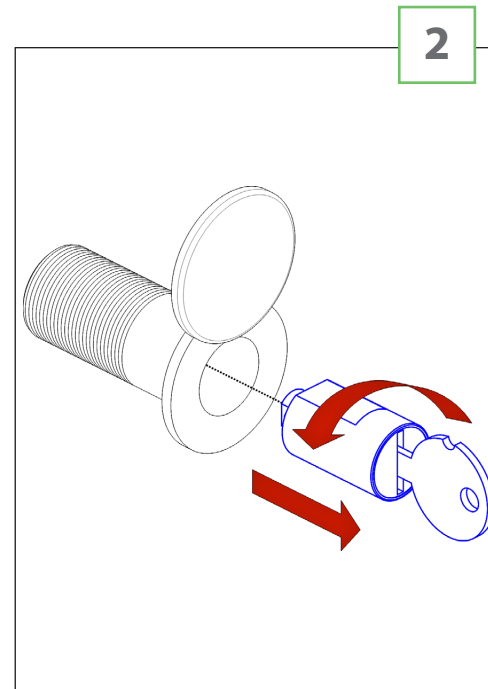

ИНСТРУКЦИЯ ПО МОНТАЖУ
МЕХАНИЗМА РАЗБЛОКИРОВКИ
РЕЕЧНОГО ЭЛЕКТРОПРИВОДА

INSTALLATION MANUAL
UNBLOCKING DEVICE FOR
RACK ELECTRIC DRIVE

MONTAGEANLEITUNG
FÜR DIE ENTRIEGELUNGSVORRICHTUNG
DES ZAHNSTANGE-ELEKTROANTRIEBS

MANUEL D'INSTALLATION
DISPOSITIF POUR DEBOUCHER LA
TRANSMISSION ELECTRIQUE DE PIGNON

7

8

9

10

11

12

13