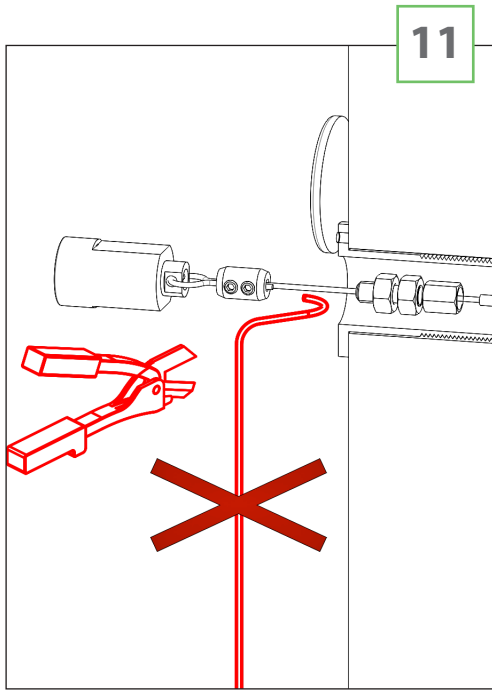

ИНСТРУКЦИЯ ПО МОНТАЖУ
МЕХАНИЗМА РАЗБЛОКИРОВКИ
РЕЕЧНОГО ЭЛЕКТРОПРИВОДА

INSTALLATION MANUAL
UNBLOCKING DEVICE FOR
RACK ELECTRIC DRIVE

MONTAGEANLEITUNG
FÜR DIE ENTRIEGELUNGSVORRICHTUNG
DES ZAHNSTANGE-ELEKTROANTRIEBS

MANUEL D'INSTALLATION
DISPOSITIF POUR DEBOUCHER LA
TRANSMISSION ELECTRIQUE DE PIGNON

7

8

9

10

11

12

13