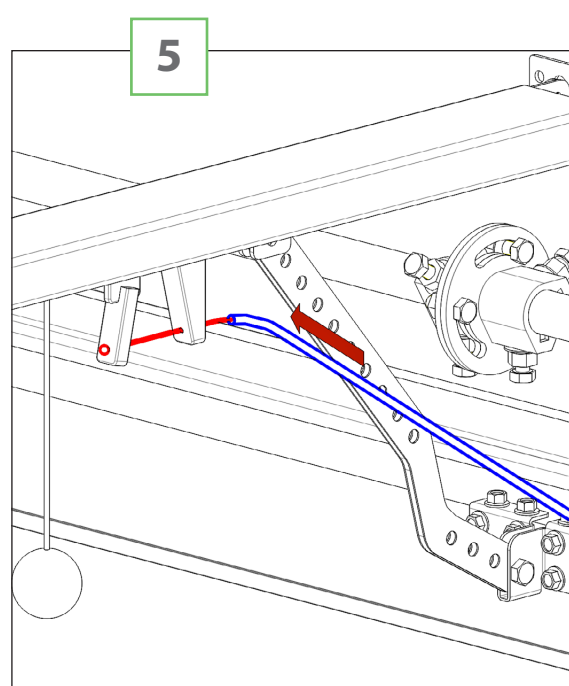

ИНСТРУКЦИЯ ПО МОНТАЖУ
МЕХАНИЗМА РАЗБЛОКИРОВКИ
РЕЕЧНОГО ЭЛЕКТРОПРИВОДА

INSTALLATION MANUAL
UNBLOCKING DEVICE FOR
RACK ELECTRIC DRIVE

MONTAGEANLEITUNG
FÜR DIE ENTRIEGELUNGSVORRICHTUNG
DES ZAHNSTANGE-ELEKTROANTRIEBS

MANUEL D'INSTALLATION
DISPOSITIF POUR DEBOUCHER LA
TRANSMISSION ELECTRIQUE DE PIGNON

7

8

9

10

11

12

13