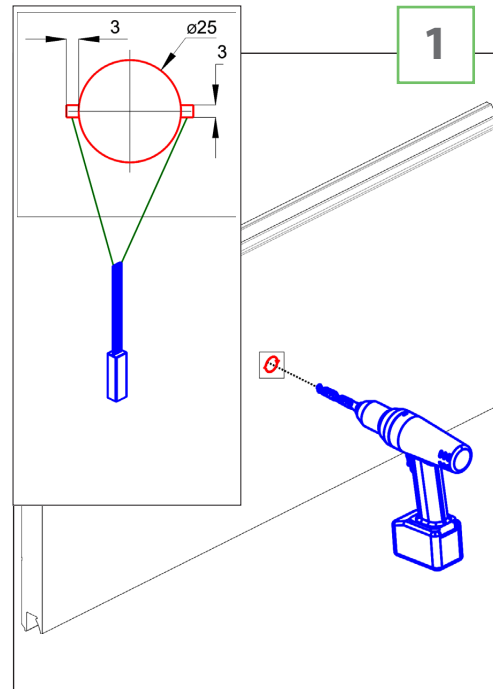

ИНСТРУКЦИЯ ПО МОНТАЖУ
МЕХАНИЗМА РАЗБЛОКИРОВКИ
РЕЕЧНОГО ЭЛЕКТРОПРИВОДА

INSTALLATION MANUAL
UNBLOCKING DEVICE FOR
RACK ELECTRIC DRIVE

MONTAGEANLEITUNG
FÜR DIE ENTRIEGELUNGSVORRICHTUNG
DES ZAHNSTANGE-ELEKTROANTRIEBS

MANUEL D'INSTALLATION
DISPOSITIF POUR DEBOUCHER LA
TRANSMISSION ELECTRIQUE DE PIGNON

7

8

9

10

11

12

13