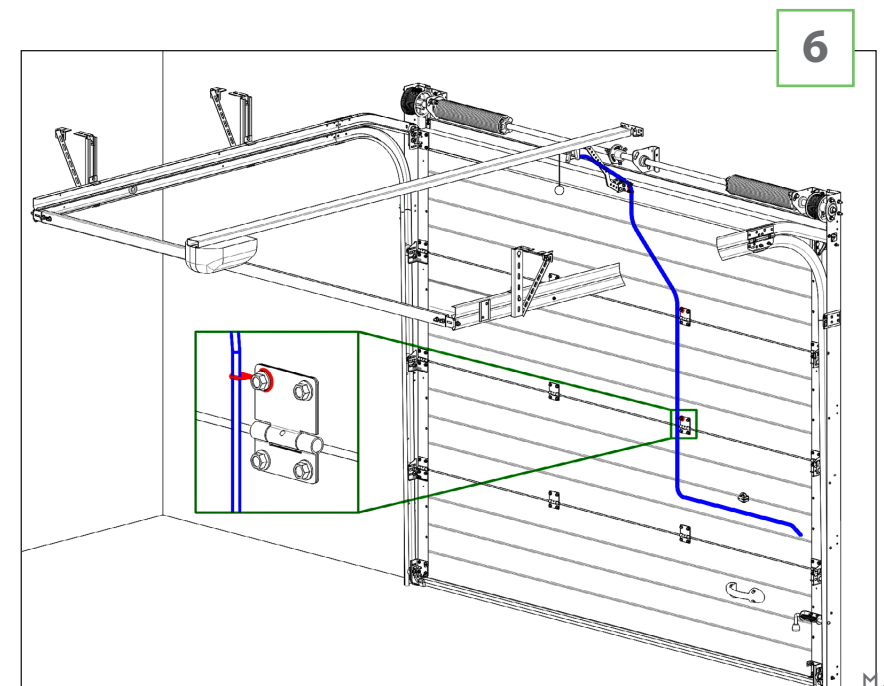

ИНСТРУКЦИЯ ПО МОНТАЖУ
МЕХАНИЗМА РАЗБЛОКИРОВКИ
РЕЕЧНОГО ЭЛЕКТРОПРИВОДА

INSTALLATION MANUAL
UNBLOCKING DEVICE FOR
RACK ELECTRIC DRIVE

MONTAGEANLEITUNG
FÜR DIE ENTRIEGELUNGSVORRICHTUNG
DES ZAHNSTANGE-ELEKTROANTRIEBS

MANUEL D'INSTALLATION
DISPOSITIF POUR DEBOUCHER LA
TRANSMISSION ELECTRIQUE DE PIGNON

7

8

9

10

11

12

13