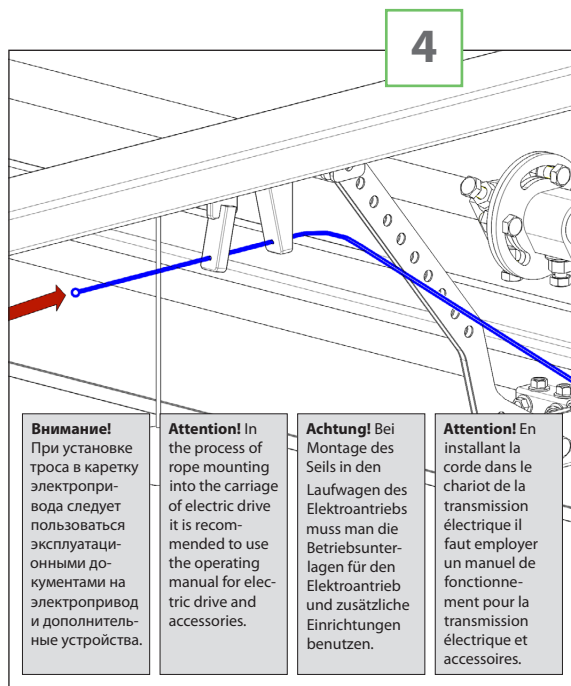

ИНСТРУКЦИЯ ПО МОНТАЖУ
МЕХАНИЗМА РАЗБЛОКИРОВКИ
РЕЕЧНОГО ЭЛЕКТРОПРИВОДА

INSTALLATION MANUAL
UNBLOCKING DEVICE FOR
RACK ELECTRIC DRIVE

MONTAGEANLEITUNG
FÜR DIE ENTRIEGELUNGSVORRICHTUNG
DES ZAHNSTANGE-ELEKTROANTRIEBS

MANUEL D'INSTALLATION
DISPOSITIF POUR DEBOUCHER LA
TRANSMISSION ELECTRIQUE DE PIGNON

7

8

9

10

11

12

13