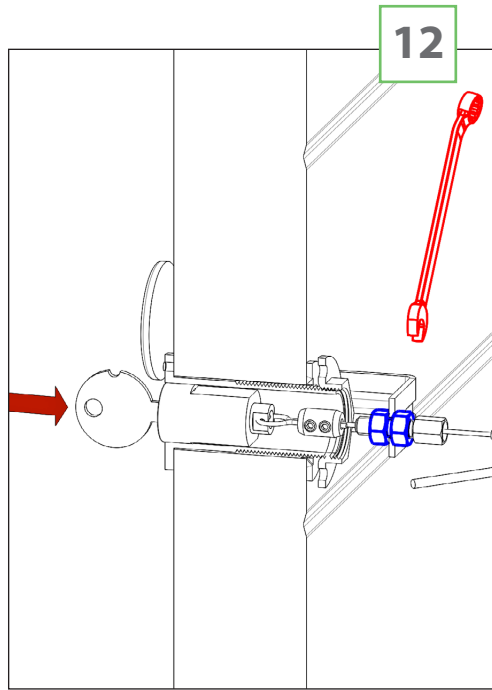

ИНСТРУКЦИЯ ПО МОНТАЖУ
МЕХАНИЗМА РАЗБЛОКИРОВКИ
РЕЕЧНОГО ЭЛЕКТРОПРИВОДА

INSTALLATION MANUAL
UNBLOCKING DEVICE FOR
RACK ELECTRIC DRIVE

MONTAGEANLEITUNG
FÜR DIE ENTRIEGELUNGSVORRICHTUNG
DES ZAHNSTANGE-ELEKTROANTRIEBS

MANUEL D'INSTALLATION
DISPOSITIF POUR DEBOUCHER LA
TRANSMISSION ELECTRIQUE DE PIGNON

7

8

9

10

11

12

13