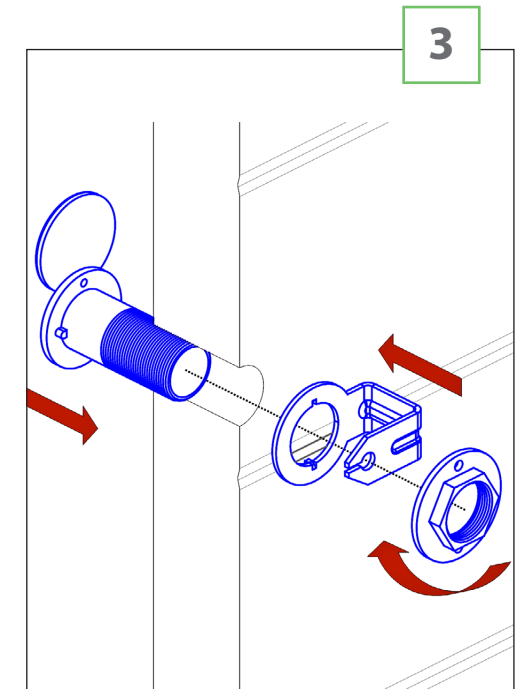

ИНСТРУКЦИЯ ПО МОНТАЖУ
МЕХАНИЗМА РАЗБЛОКИРОВКИ
РЕЕЧНОГО ЭЛЕКТРОПРИВОДА

INSTALLATION MANUAL
UNBLOCKING DEVICE FOR
RACK ELECTRIC DRIVE

MONTAGEANLEITUNG
FÜR DIE ENTRIEGELUNGSVORRICHTUNG
DES ZAHNSTANGE-ELEKTROANTRIEBS

MANUEL D'INSTALLATION
DISPOSITIF POUR DEBOUCHER LA
TRANSMISSION ELECTRIQUE DE PIGNON

7

8

9

10

11

12

13