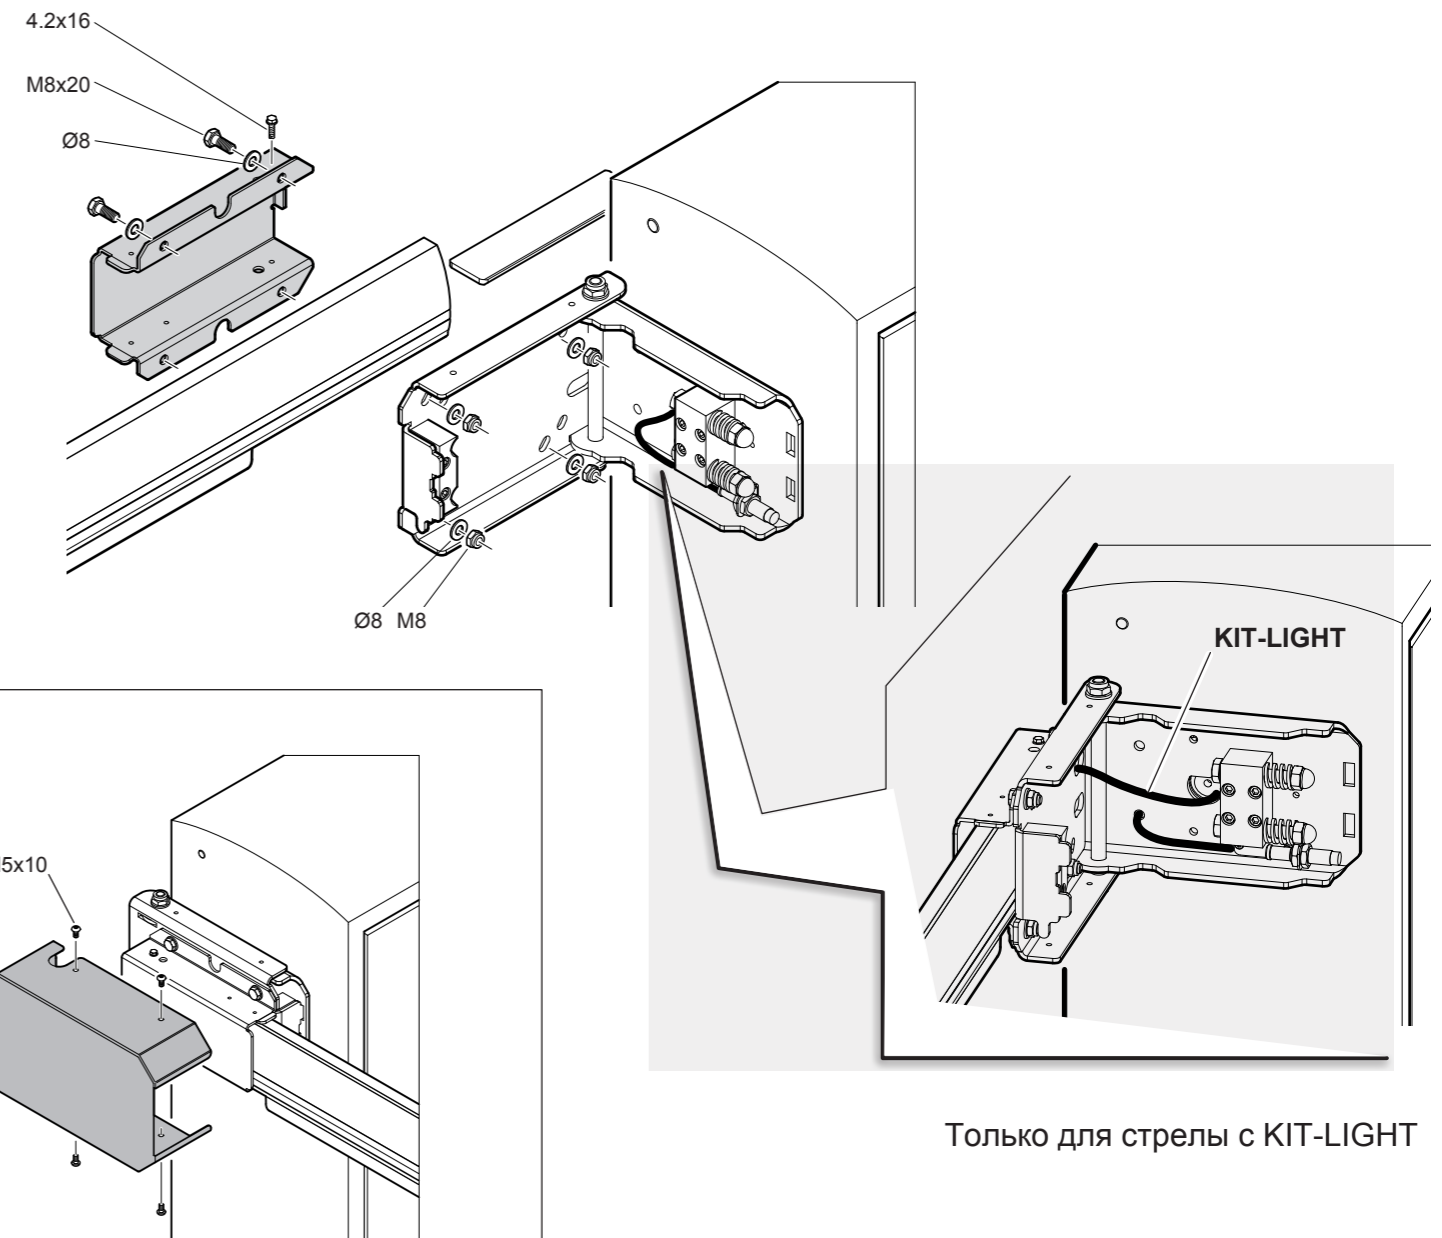

РАСПОЛОЖЕНИЕ

Направление движения

макс. 90°

УСТАНОВКА

Только для стрелы с KIT-LIGHT