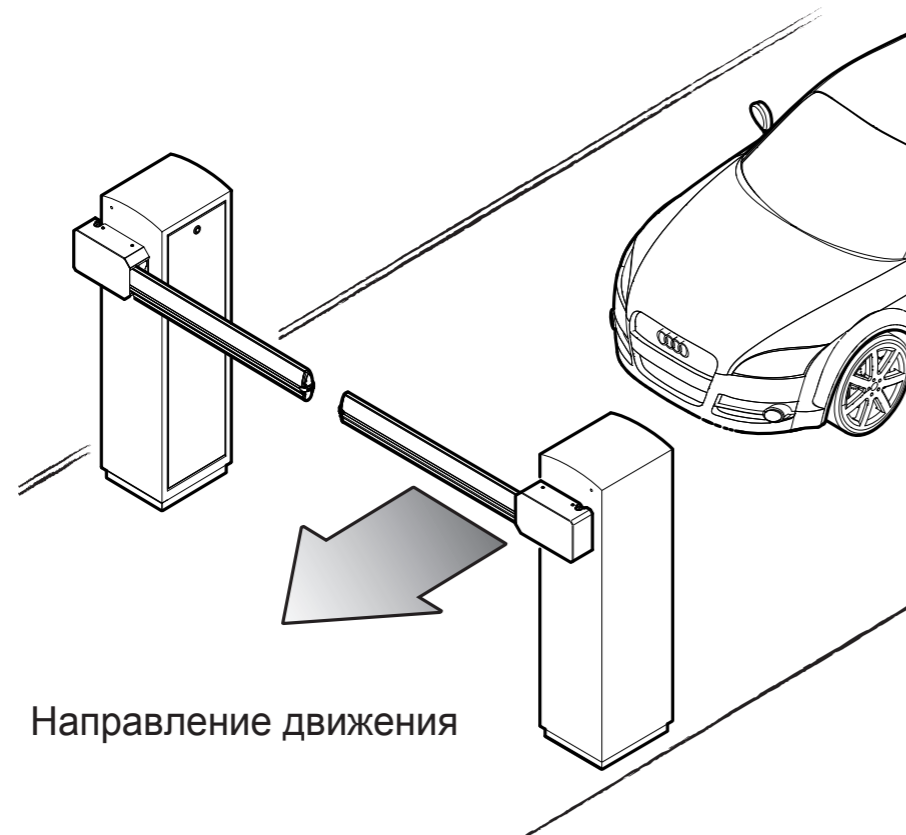

РАСПОЛОЖЕНИЕ

Направление движения

макс. 90°

УСТАНОВКА

Только для стрелы с KIT-LIGHT