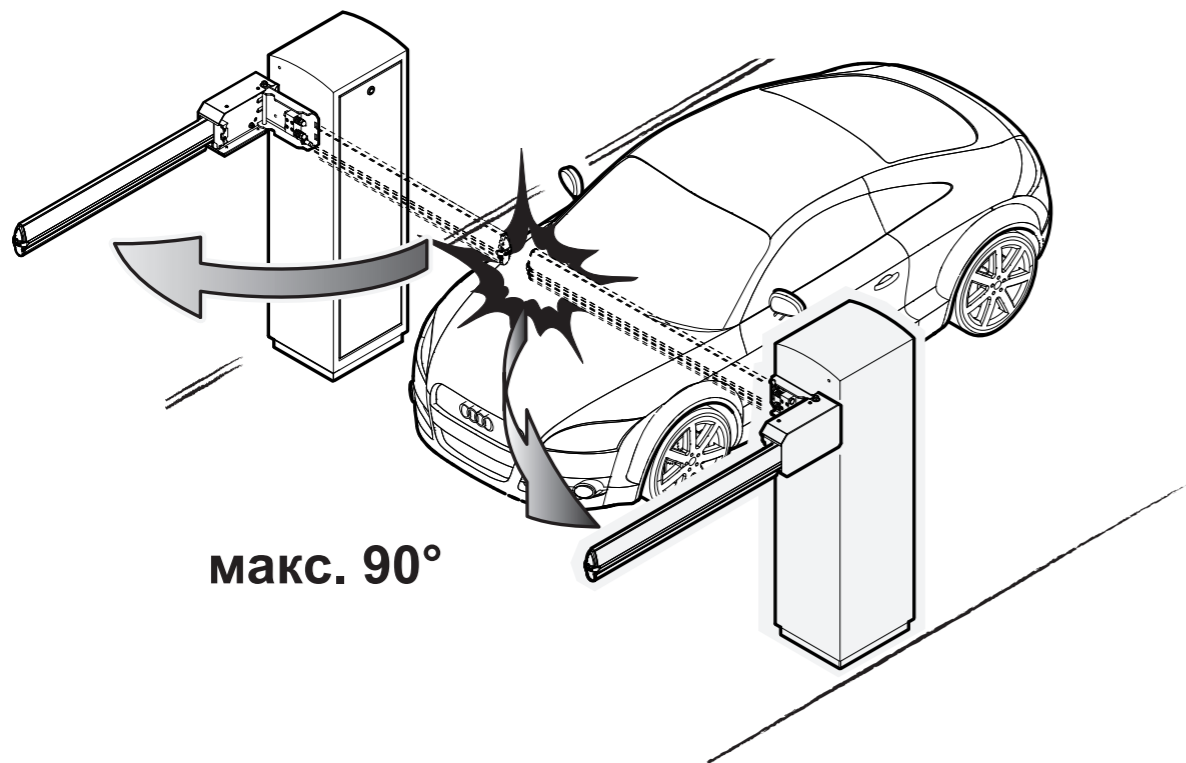

РАСПОЛОЖЕНИЕ

Направление движения

макс. 90°

УСТАНОВКА

Только для стрелы с KIT-LIGHT