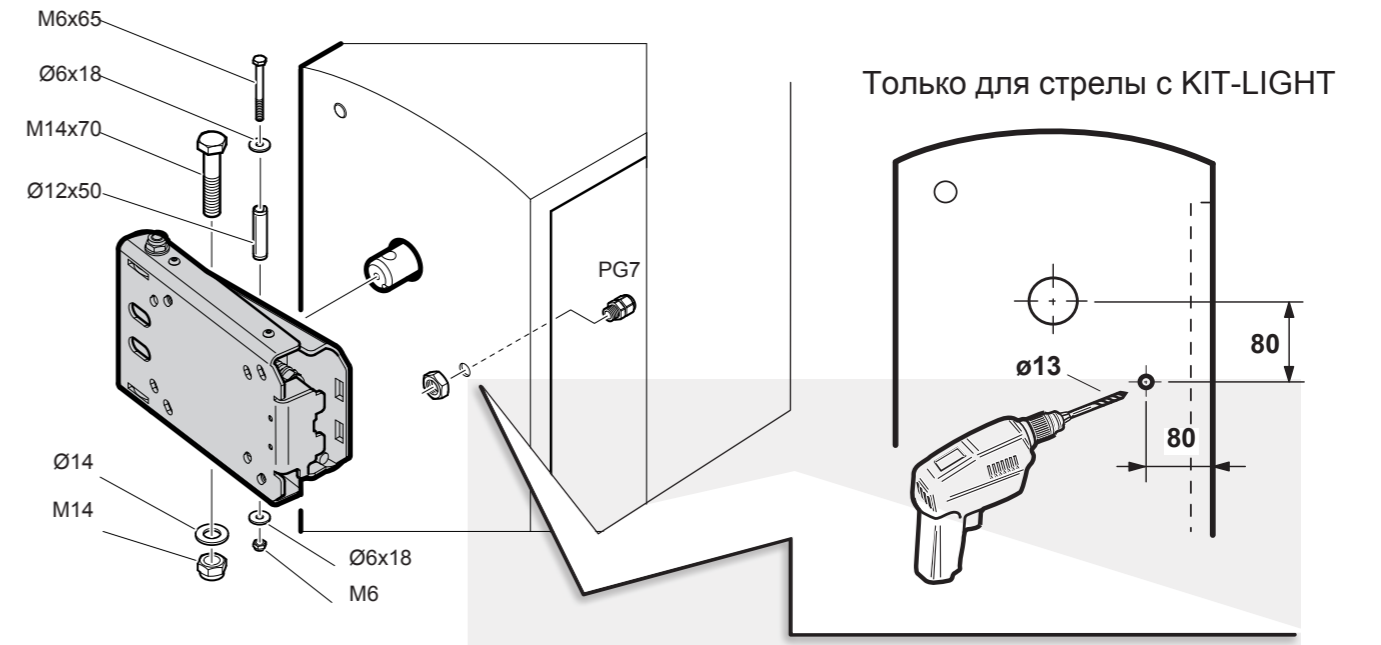

РАСПОЛОЖЕНИЕ

Направление движения

макс. 90°

УСТАНОВКА

Только для стрелы с KIT-LIGHT